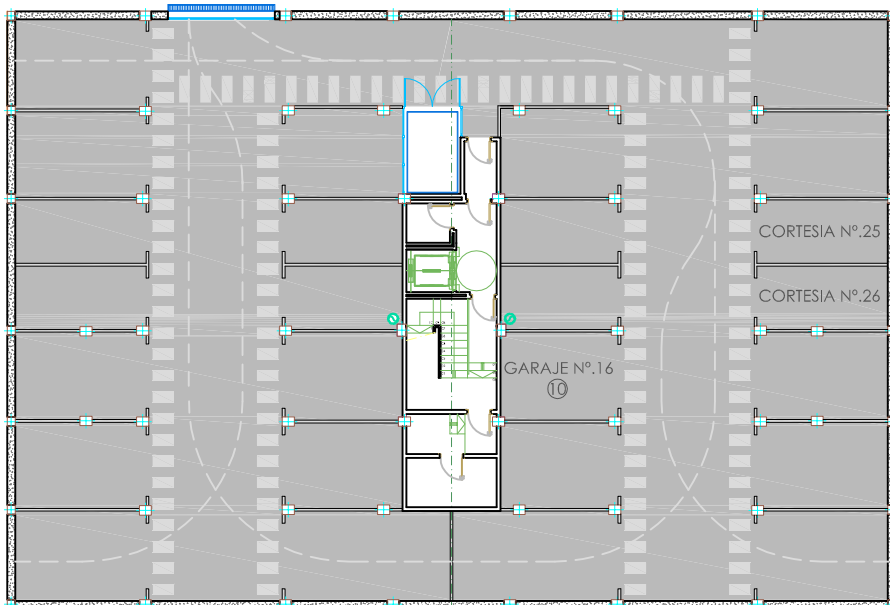

RESIDENCIAL "VALENTINO-GOLF"

GRUPO GAMA ALICANTE

PLANTA DE CUBIERTA-SOLARIUM

PLANTA DE MOBILIARIO

APARCAMIENTO

BLOQUE- 1 VIVIENDA- 16 (PLANTA SEGUNDA)

SUPERFICIE CONSTRUIDA: 76,66 M².

1.- VESTIBULO	4,08 M ² .
2.- SALON-COMEDOR-COCINA	26,72M ² .
3.- DISTRIBUIDOR	1,20 M ² .
4.- BAÑO-2	3,51 M ² .
5.- DORMITORIO-2	8,70 M ² .
6.- BAÑO-1 (DORM.-1)	3,64 M ² .
7.- DORMITORIO-1	11,84 M ² .
8.- TERRAZA PRINCIPAL	(50%) 5,96 M ² .

SUPERFICIE UTIL: 65,65M².

9.- TERRAZA-SOLARIUM	30,90 M ² .
10.- GARAJE Nº.15	15,30 M ² .
SUP. ZONAS COMUNES	3,48 M ² .