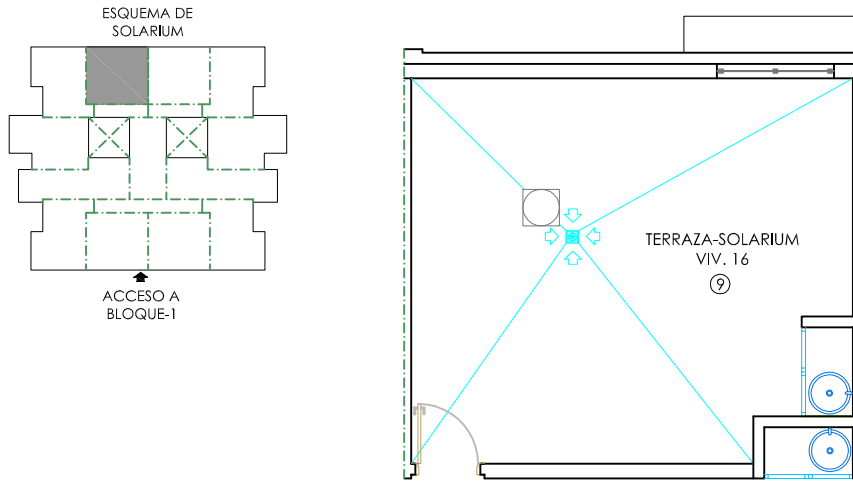

RESIDENCIAL "VALENTINO-GOLF"

GRUPO GAMA ALICANTE

PLANTA DE CUBIERTA-SOLARIUM

PLANTA DE MOBILIARIO

APARCAMIENTO

BLOQUE- 1 VIVIENDA- 16 (PLANTA SEGUNDA)

SUPERFICIE CONSTRUIDA: 76,66 M².

1.- VESTIBULO	4,08 M ² .
2.- SALON-COMEDOR-COCINA	26,72M ² .
3.- DISTRIBUIDOR	1,20 M ² .
4.- BAÑO-2	3,51 M ² .
5.- DORMITORIO-2	8,70 M ² .
6.- BAÑO-1 (DORM.-1)	3,64 M ² .
7.- DORMITORIO-1	11,84 M ² .
8.- TERRAZA PRINCIPAL	(50%) 5,96 M ² .

SUPERFICIE UTIL: 65,65M².

9.- TERRAZA-SOLARIUM	30,90 M ² .
10.- GARAJE Nº.15	15,30 M ² .
SUP. ZONAS COMUNES	3,48 M ² .