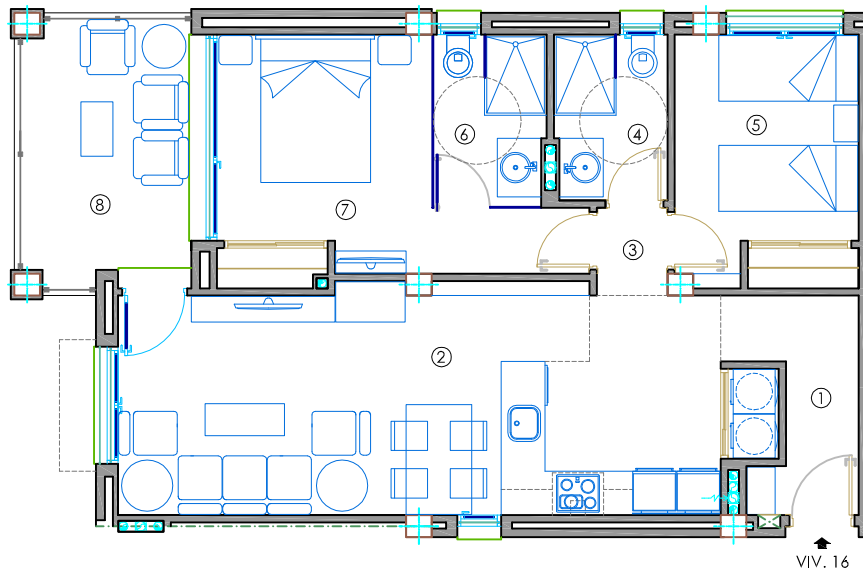

RESIDENCIAL "VALENTINO-GOLF"

GRUPO GAMA ALICANTE

PLANTA DE CUBIERTA-SOLARIUM

PLANTA DE MOBILIARIO

APARCAMIENTO

BLOQUE- 1 VIVIENDA- 16 (PLANTA SEGUNDA)

SUPERFICIE CONSTRUIDA: 76,66 M².

1.- VESTIBULO	4,08 M ² .
2.- SALON-COMEDOR-COCINA	26,72M ² .
3.- DISTRIBUIDOR	1,20 M ² .
4.- BAÑO-2	3,51 M ² .
5.- DORMITORIO-2	8,70 M ² .
6.- BAÑO-1 (DORM.-1)	3,64 M ² .
7.- DORMITORIO-1	11,84 M ² .
8.- TERRAZA PRINCIPAL	(50%) 5,96 M ² .

SUPERFICIE UTIL: 65,65M².

9.- TERRAZA-SOLARIUM	30,90 M ² .
10.- GARAJE Nº.15	15,30 M ² .
SUP. ZONAS COMUNES	3,48 M ² .